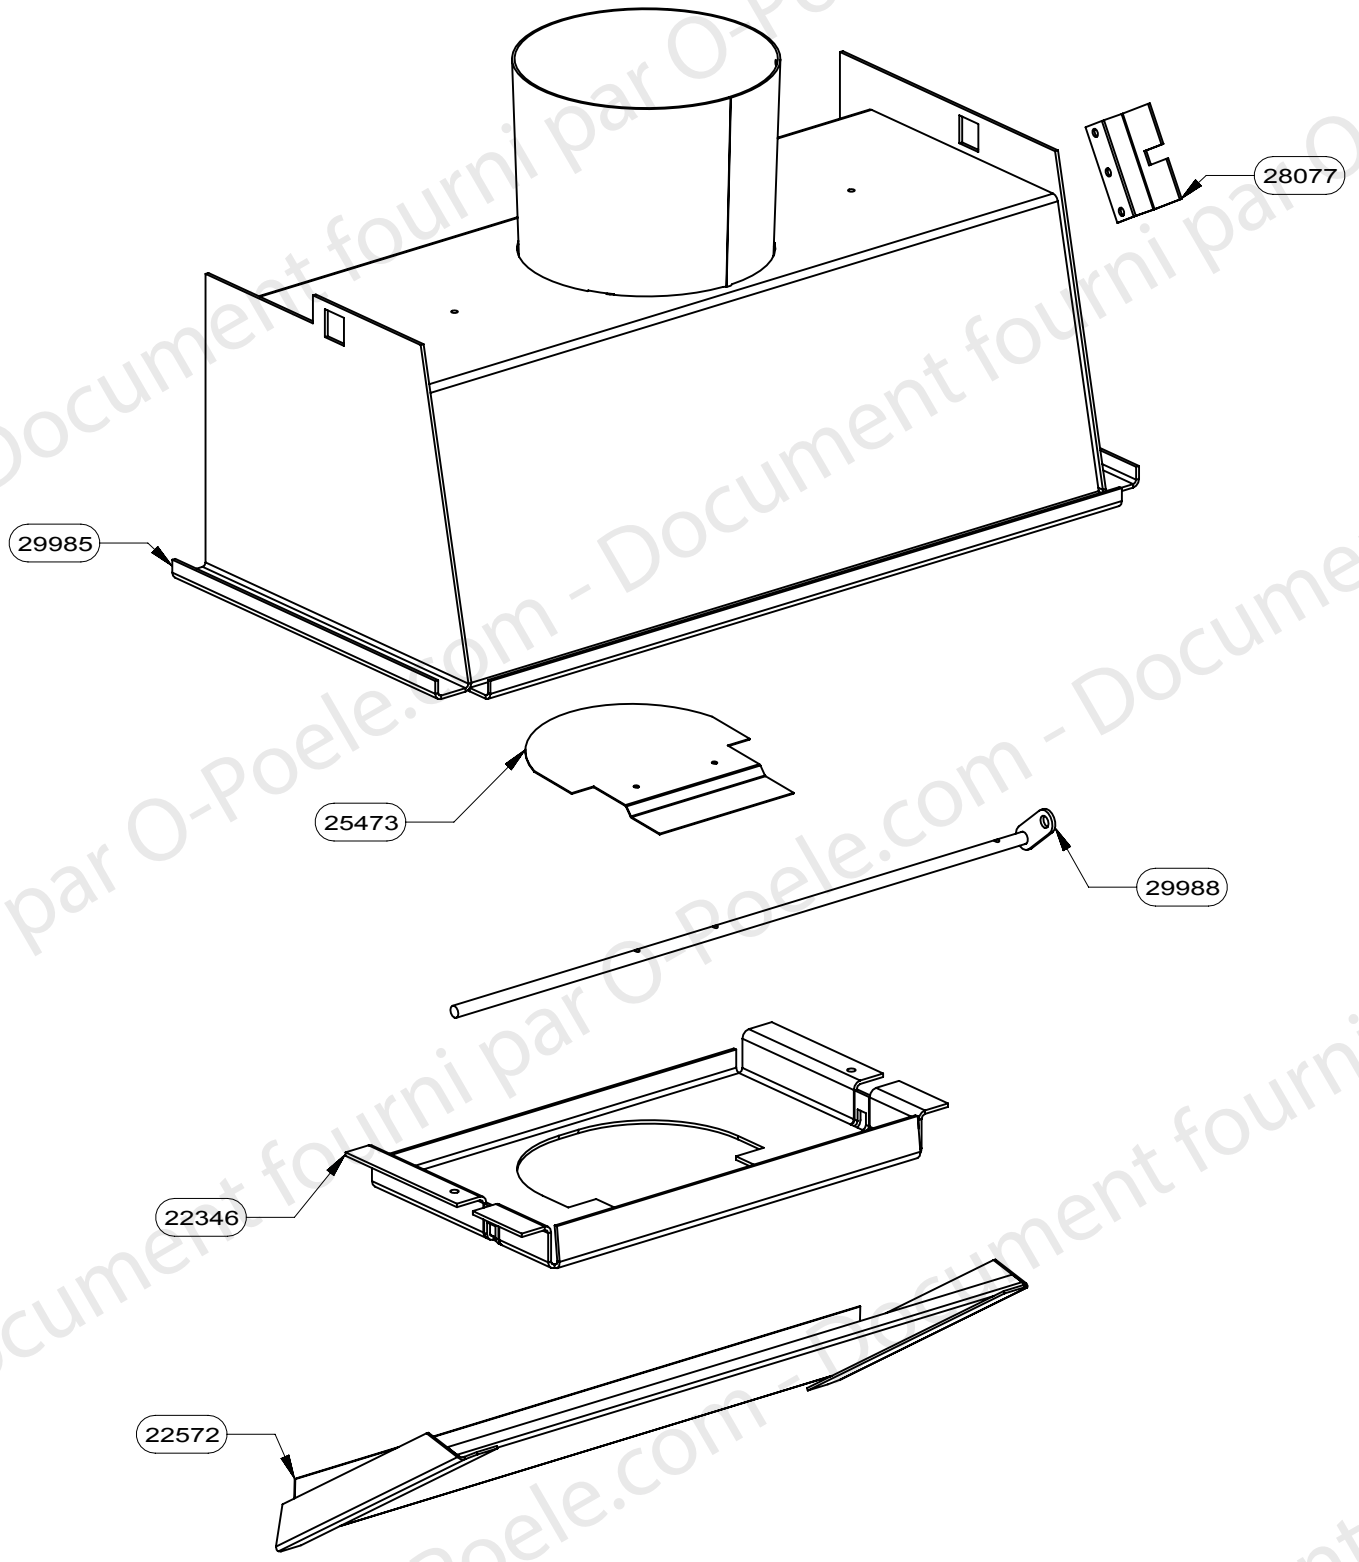

Valmon

FOYER
ONYX 32/34/35

AVALOIR CLAPET DE BUSE 29990
EDITION 06/10