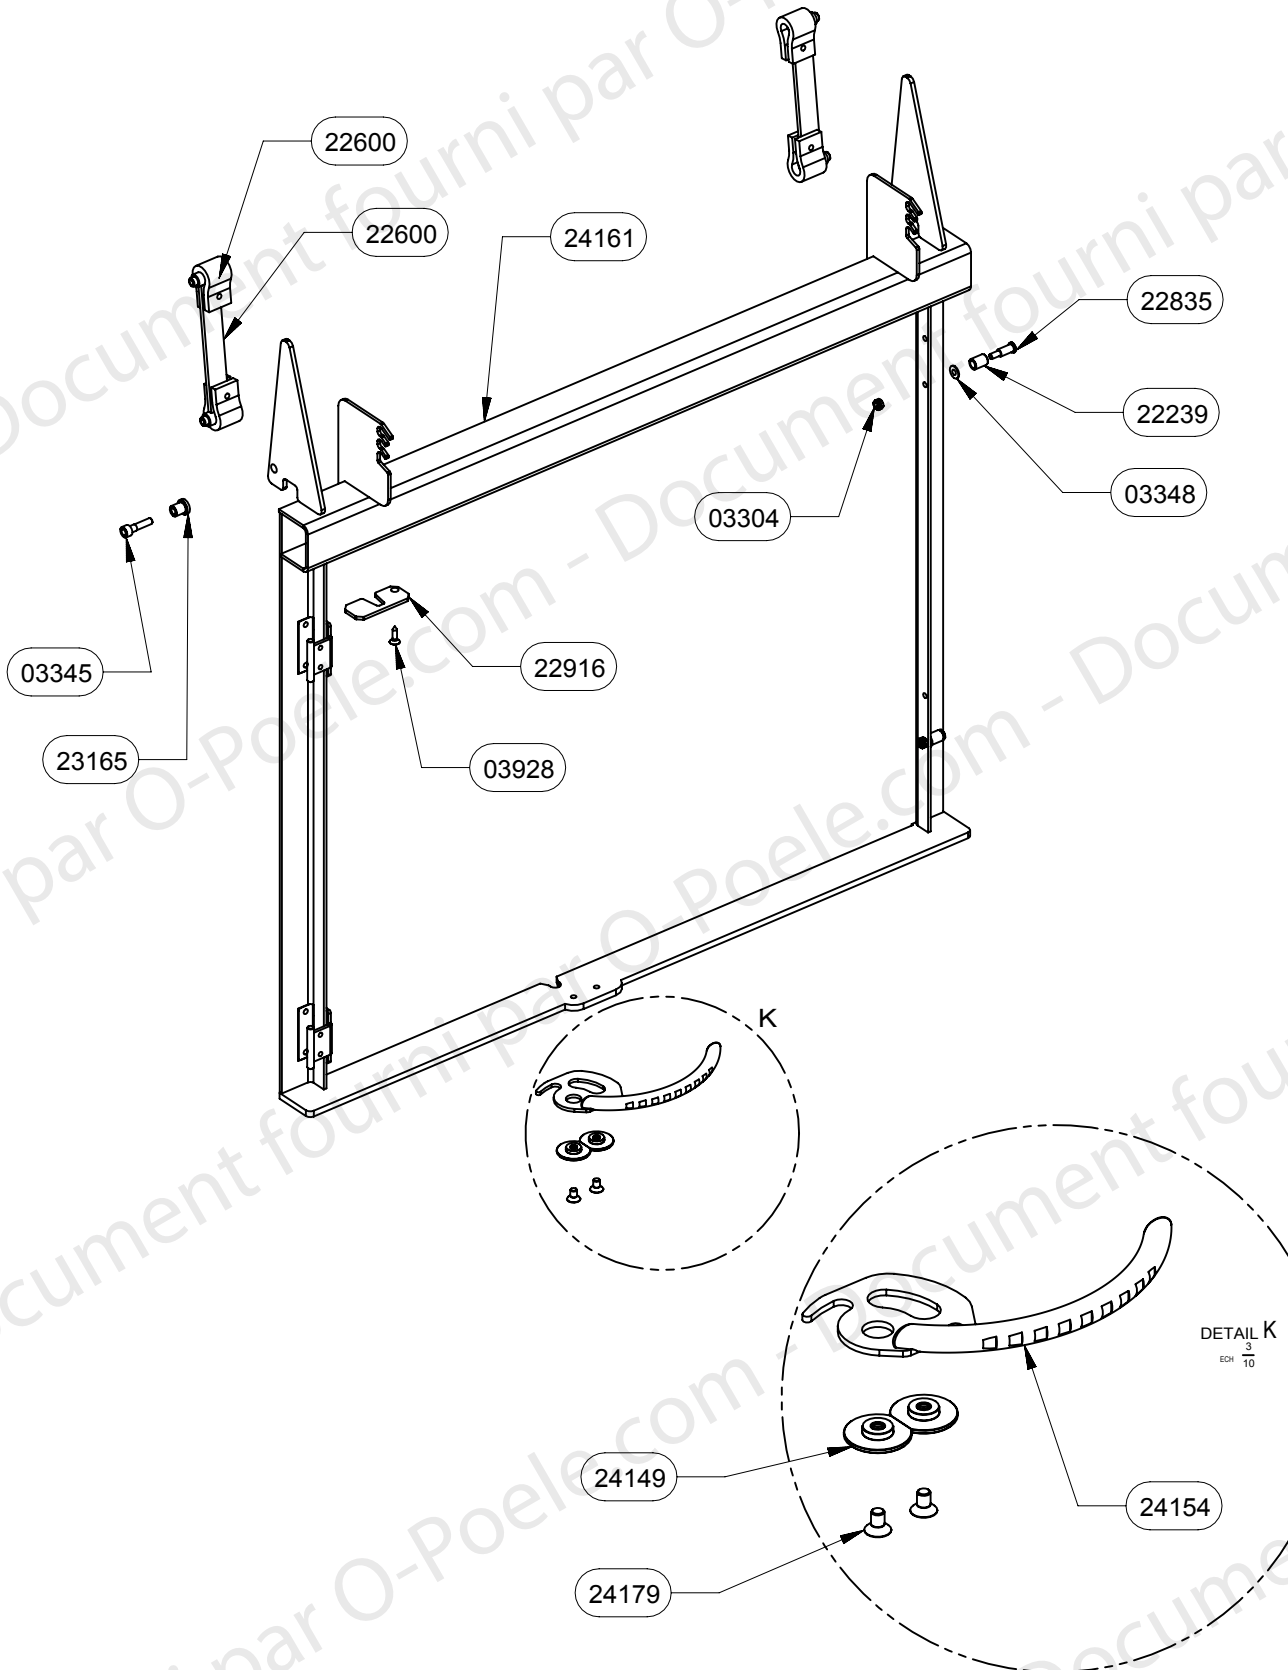

# Valmon

FOYER  
ONYX VERSION PREMIUM

PROTECTION  
EDITION 06/10

---

29997	COTE DROIT DA	1
24562	ARRIERE DA	1
30113	COTE GAUCHE DA	1
23470	PROTECTION AVANT	1
30339	PROTECTION DE SOL	1
13937	OBTURATEUR	1
CODE ARTICLE	DESIGNATION	QTE

# Valmon

FOYER  
ONYX

CHASSIS MOBIL 24160  
EDITION 06/10

24179	VIS a TETE CYLINDRIQUE a 6 pans creux CHC 6x10	2
24149	DOUILLE FRAISEE	2
24154	POIGNEE DE VERROUILLAGE ESCAMOTAGE	1
03345	VIS CH M6x25	2
23165	DOUILLE EPAULEE	2
22600	SUPPORT FEUTRINE E.M.	2
03348	RONDELLE M5	2
03304	ECROU FENDU M5	2
03928	VIS TOLE FZ 10x12.7	1
22835	AXE DE VERROUILLAGE	2
22916	ANTI DEGONDAGE DE PORTE	1
22239	GALET DE FERMETURE	2
24161	CHASSIS MOBILE E.S.	1
CODE ARTICLE	DESIGNATION	QTE

26212	ENJOLIVEUR CAISSON AVALE FUMEE	1
23573	OBTURATION AVAL FUMEE	1
CHUTE1	CHUTE TOLE CONTREPOIDS	9
10556	CHAINE A ROULEAUX 67 MAILLONS	2
24394	SUPPORT CONTREPOIDS	1
24395	SUPPORT PIGNON ESCAMOTAGE	2
24393	RAIL DE GUIDAGE ESCAMOTAGE	2
22252	FEUTRINE	2
24392	CAISSON AVALE FUMEEES	1
24391	ENVELOPPE CHASSIS FIXE	1
22584	RESSORT AMORTISSEUR ESCAMOTAGE	2
22837	ARBRE DE RENVOI E.S.	1
22578	CORNIERE	1
11464	ROULEMENT A BILLES	2
10665	AXE DE POIGNEE	2
17580	BAGUE AUTOLUBRIFIANTE	2
22229	BUTEE BASSE ESCAMOTAGE	2
CODE ARTICLE	DESIGNATION	QTE