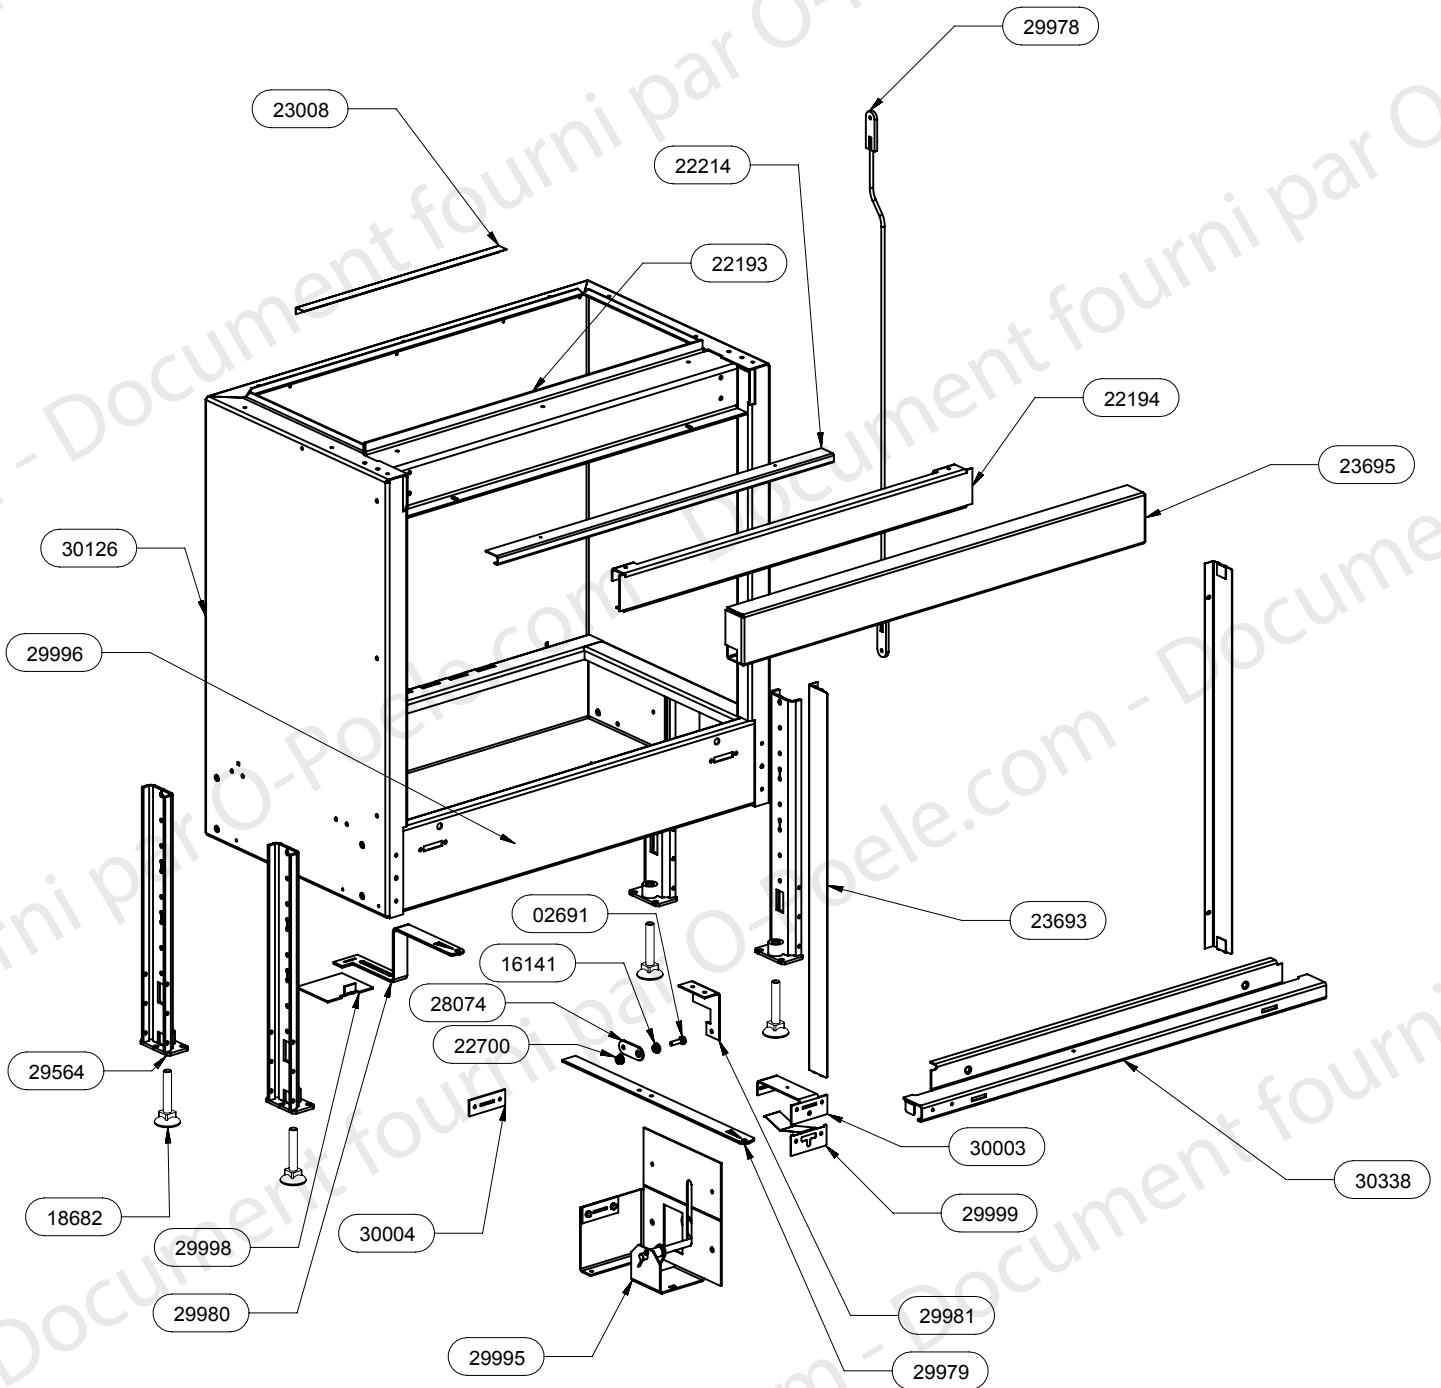

# Valmon

FOYER  
ONYX 32/34/35

AVALOIR CLAPET DE BUSE 29990  
EDITION 06/10

---

25473	CLAPET BY PASS	1
29988	AXE CLAPET ES	1
28077	ARRET D' AXE	1
22572	DEFLECTEUR DE FUMEE	1
29985	AVALOIR ES	1
22346	SUPPORT CLAPET	1
CODE ARTICLE	DESIGNATION	QTE

# Valmon

FOYER  
ONYX VERSION PREMIUM

ENSEMBLE CORPS DE CHAUFFE ESCAMOTABLE  
EDITION 06/10

29999	RESSORT DE TIRETTE	1
30003	GUIDAGE TIRETTE	1
23008	EQUERRE D'OBTURATION	1
15691	VIS A TOLE HEXAGONALE	2
05715	DOUILLE POUR PIVOT	1
03348	RONDELLE PLATE SERIE MOYENNE	1
02691	VIS A METAUX A TETE HEXAGONALE	1
30338	APPUI DE CHASSIS MOBILE ES	1
22700	ECROU A EMBASE CRANTEE H M6	1
16141	DOUILLE COMMANDE DE VOLET	1
12304	DOUILLE POUR AXE CLAPET	1
29981	EQUERRE	1
29995	AXE DE RENVOI COMMANDE CLAPET DE BUSE EM	1
28074	BIELLETTE	1
29979	COMMANDE CLAPET	1
29978	TIGE ENSEMBLE SOUDEE	1
29980	COMMANDE AIR DE COMBUSTION	1
30004	GUIDAGE ARRIERE	1
29998	REGISTRE D'AIR	1
11138	VIS A TOLE HEXAGONALE	1
23695	FRONTON	1
22193	TRAVERSE SUPERIEURE ARRIERE	1
22194	TRAVERSE SUPERIEURE AVANT	1
29996	FOND DE CORPS DE CHAUFFE	1
29564	PIED E.S.	4
30126	PAROI CORPS DE CHAUFFE ESCAMOTABLE	1
23693	ENJOLIVEUR en L	2
18682	VERIN M12	4
22214	DEFLECTEUR ARRIERE DE VITRE	1
CODE ARTICLE	DESIGNATION	QTE