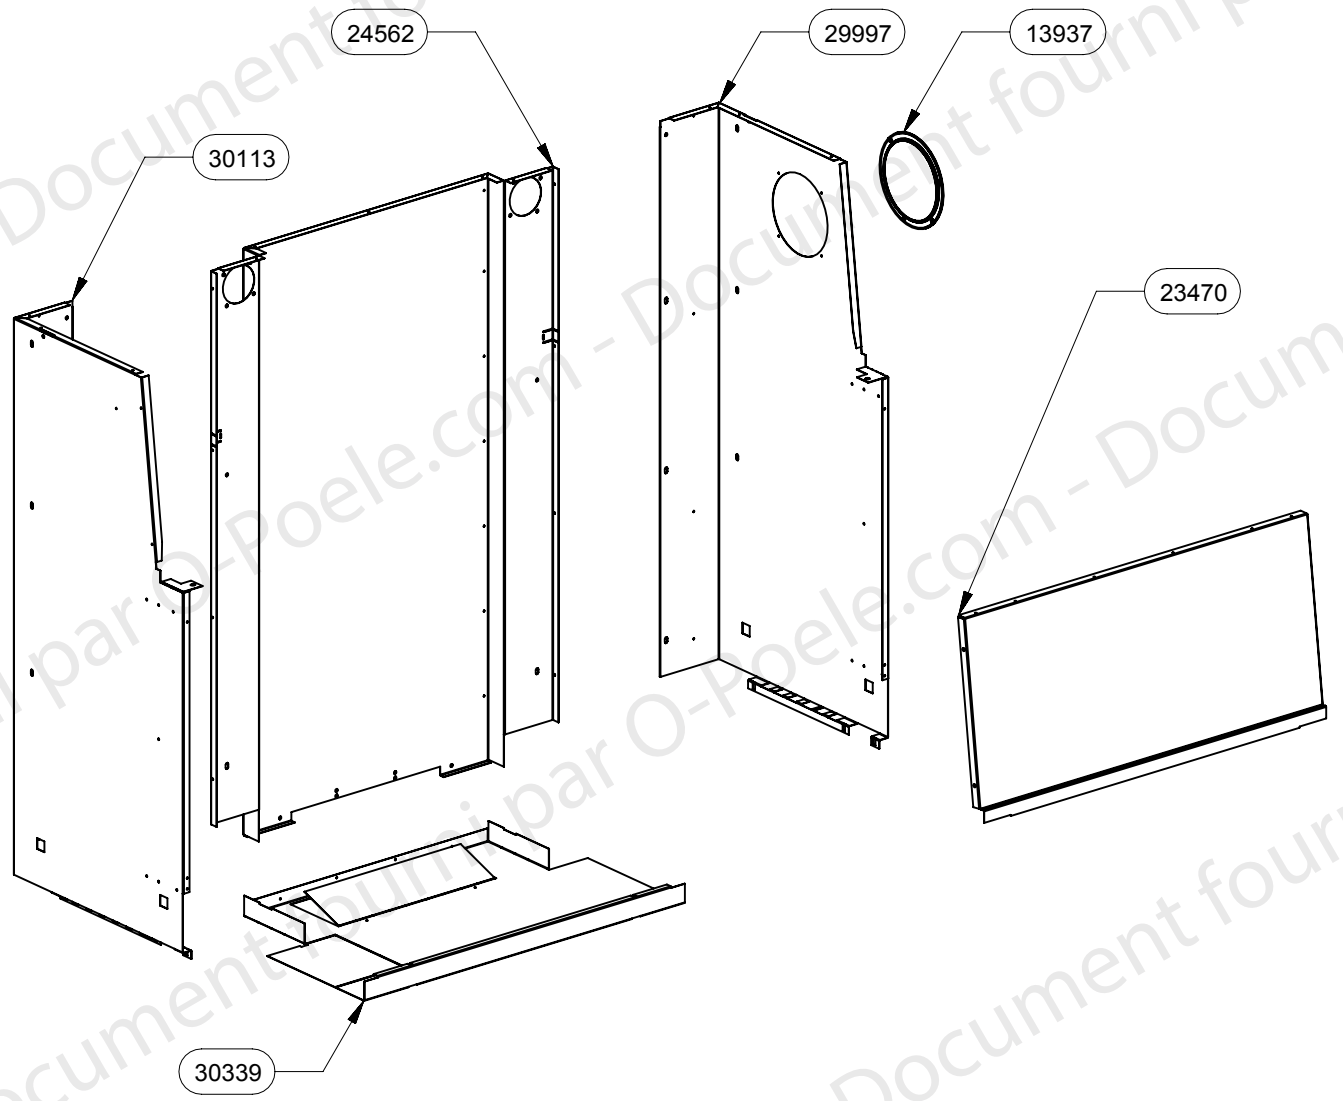

# Valmon

FOYER  
ONYX VERSION PREMIUM

PROTECTION  
EDITION 06/10

---

29997	COTE DROIT DA	1
24562	ARRIERE DA	1
30113	COTE GAUCHE DA	1
23470	PROTECTION AVANT	1
30339	PROTECTION DE SOL	1
13937	OBTURATEUR	1
CODE ARTICLE	DESIGNATION	QTE