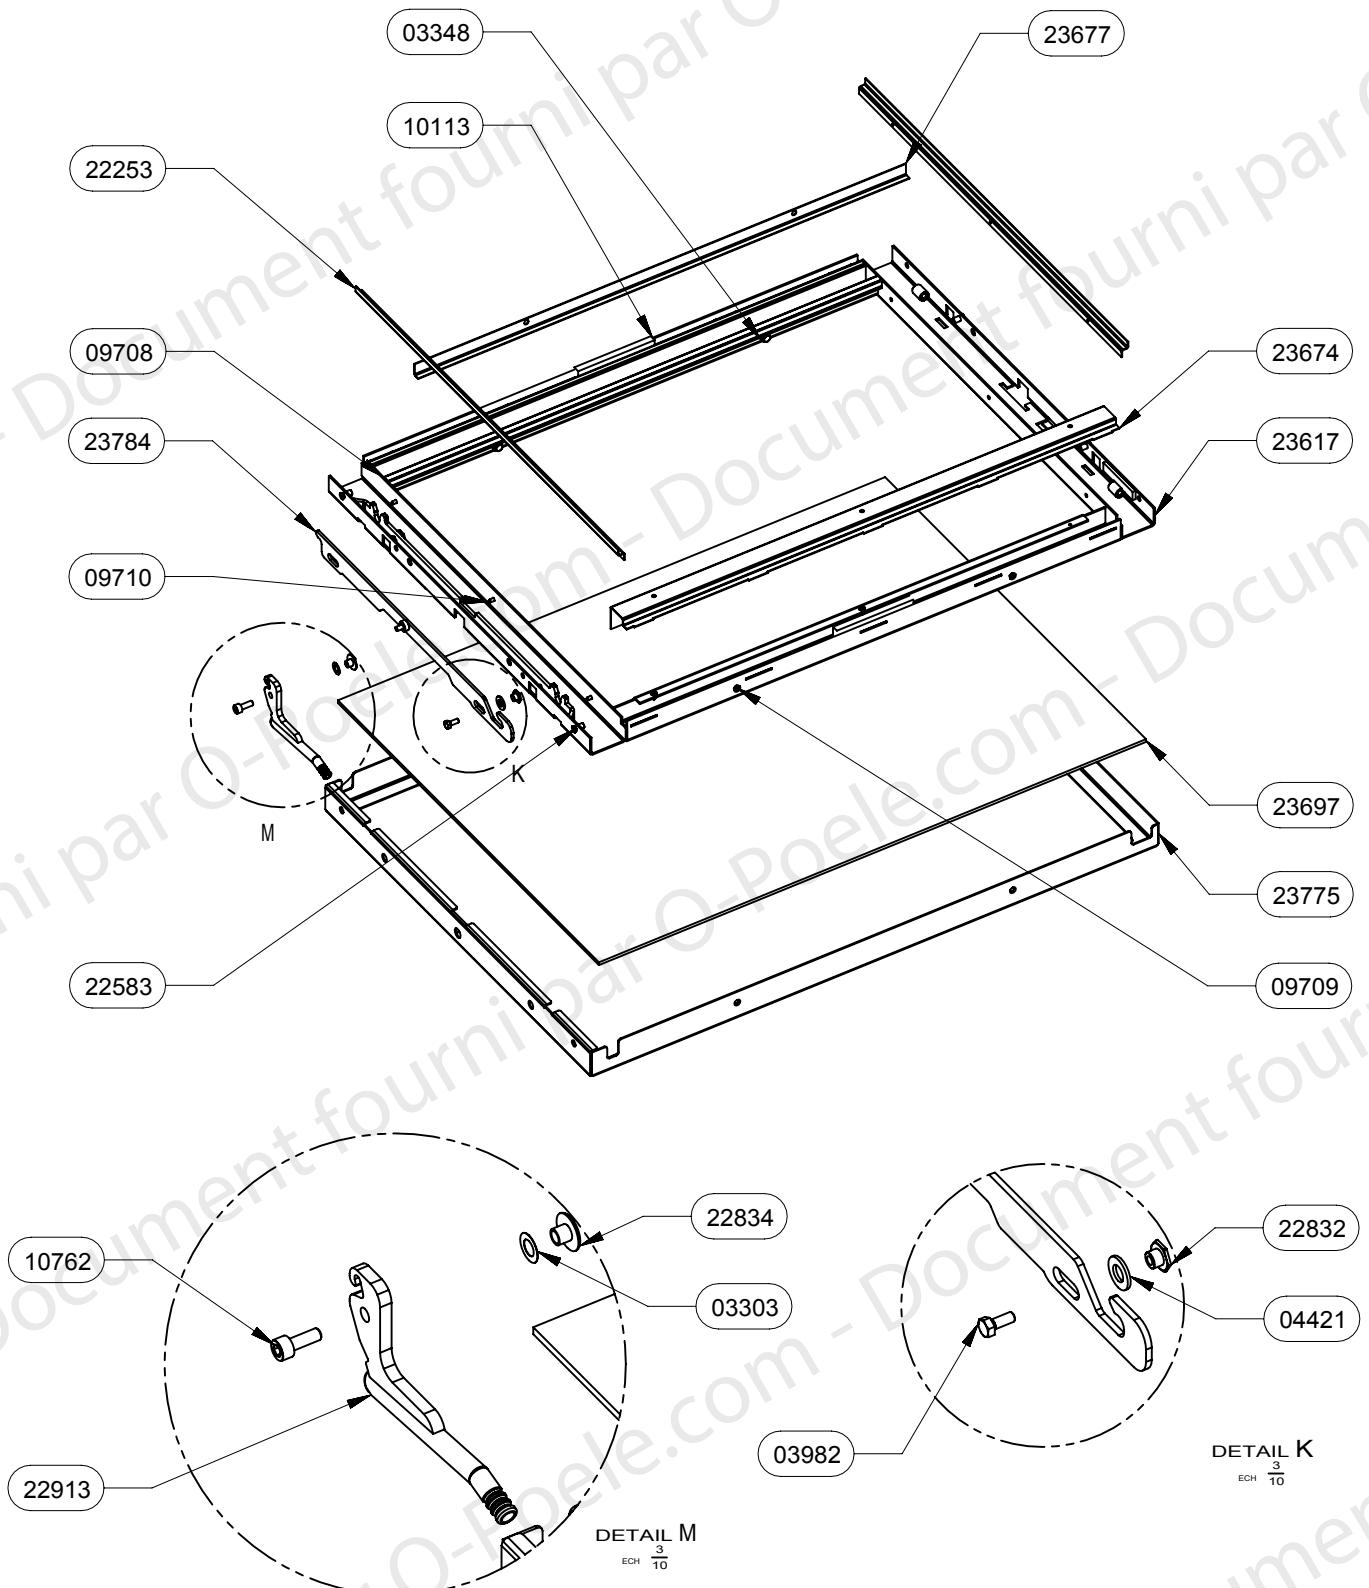

# Valmon

FOYER  
ONYX

PORTE PLANE 23628  
EDITION 06/10

22913	POIGNEE DE PORTE RONDE E.S.	1
04093	JOINT PLAT 10X2,5 AUTOCL. (NON REPRESENTE)	2,5
10643	VIS SANS TETE A 6 PANS CREUX CONIQUE	1
23775	CADRE DE FINITION PORTE	1
09708	JOINT RECTANGULAIRE 6x12	1
03303	RONDELLE ONDUFLEX TYPE D	1
02877	RONDELLE EVENTAIL A DENTURE EXTERIEURE	2
10113	JOINT FERLAJOINT 14X8	2
03304	ECROU HEXAGONALE AUTOFREINE FENDU	2
03982	VIS A METAUX A TETE HEXAGONALE	4
03348	RONDELLE PLATE SERIE MOYENNE	2
09709	VIS A TETE FRAISEE A 6 PANS CREUX	7
22583	ECROU A SERTIR M4	6
04421	RONDELLE PLATE SERIE ETROITE	2
10762	VIS A TETE CYLINDRIQUE 6 PANS CREUX	1
09710	VIS A TOLE CBL POZI	5
22832	ECROU EPAULE	2
23784	CREMONE DE FERMETURE E.S.	1
22834	DOUILLE POUR FIXATION POIGNEE	1
23677	DEFLECTEUR AV DE VITRE	1
23697	VITRE CERAMIQUE PLANE	1
22253	FIXE JOINT LATERAL PORTE	2
23674	FIXE JOINT INFERIEUR	1
23617	CADRE DE PORTE E.S.	1
CODE ARTICLE	DESIGNATION	QTE