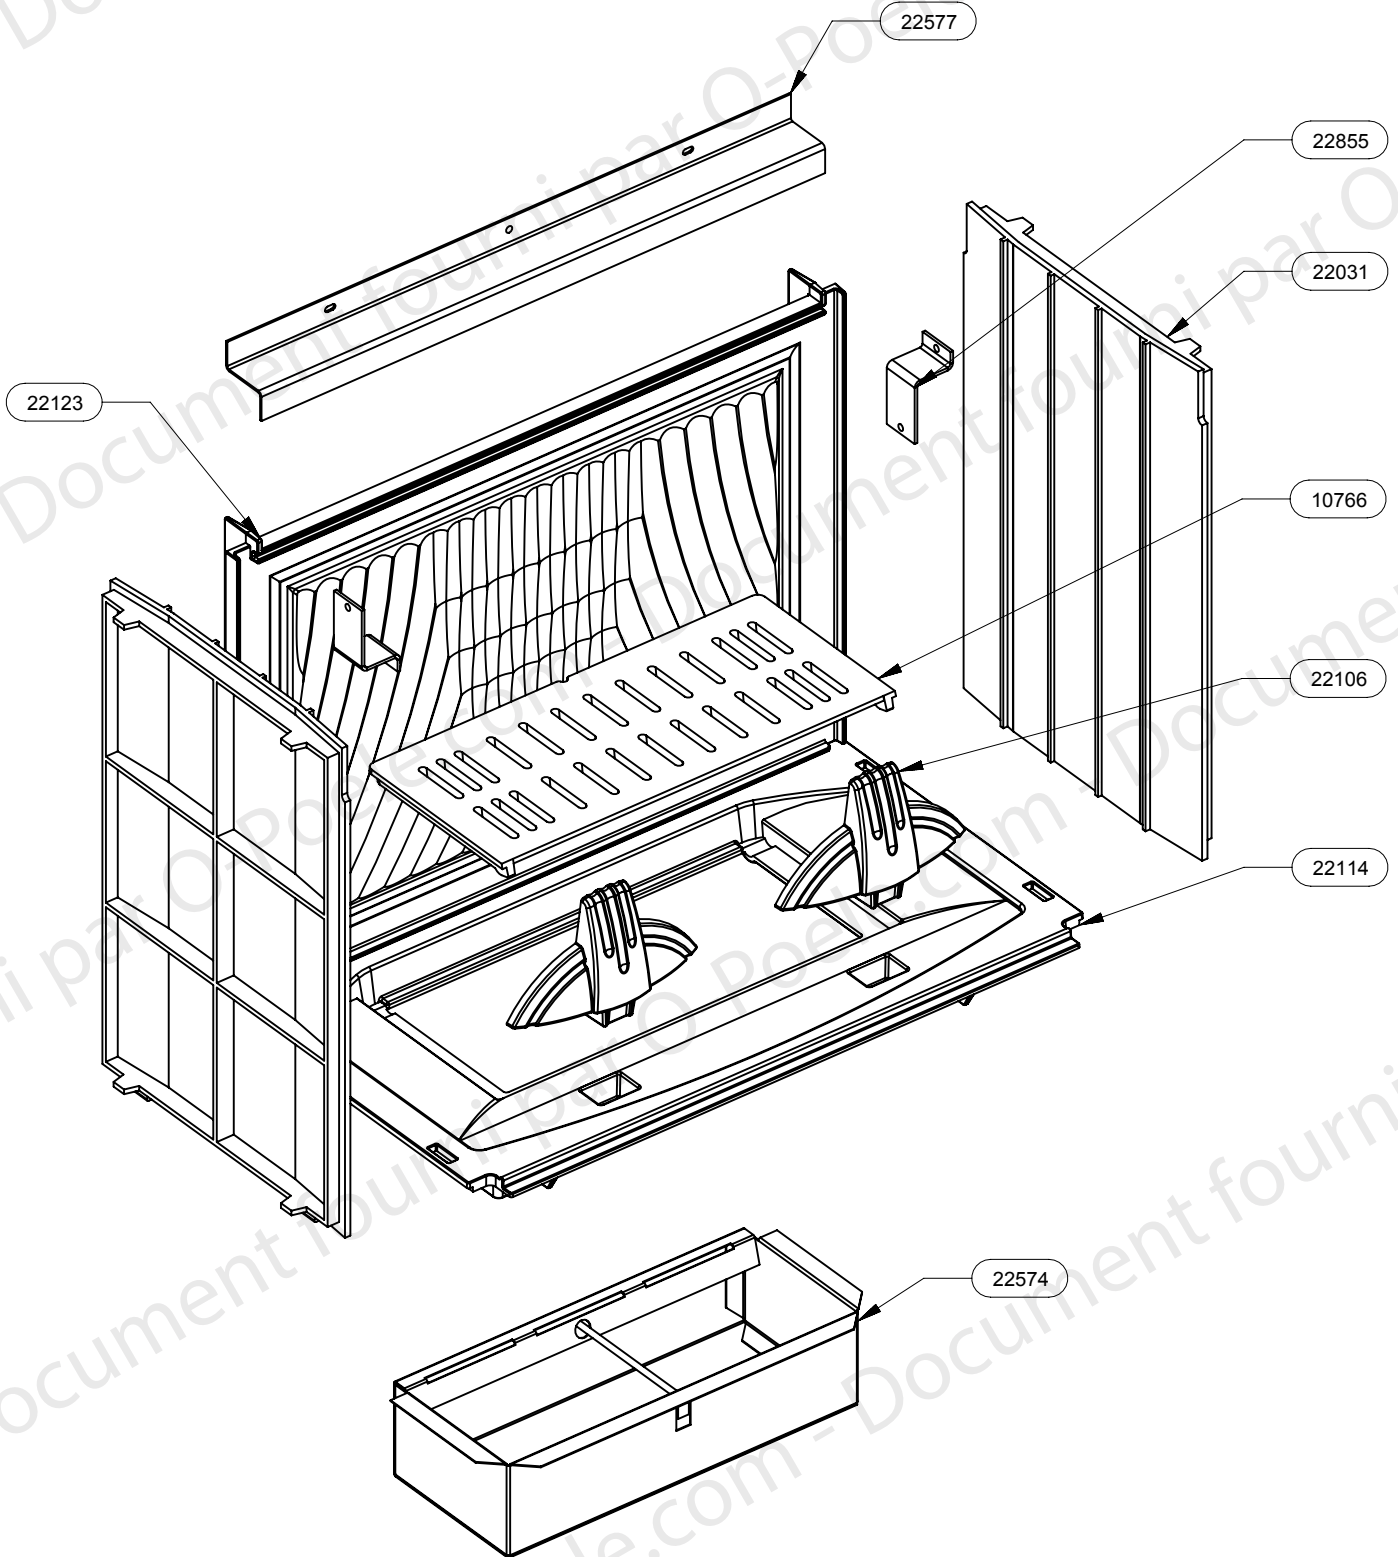

Valmon

FOYER
ONYX VERSION PREMIUM

ENSEMBLE FONTE GOTHIQUE
EDITION 06/10