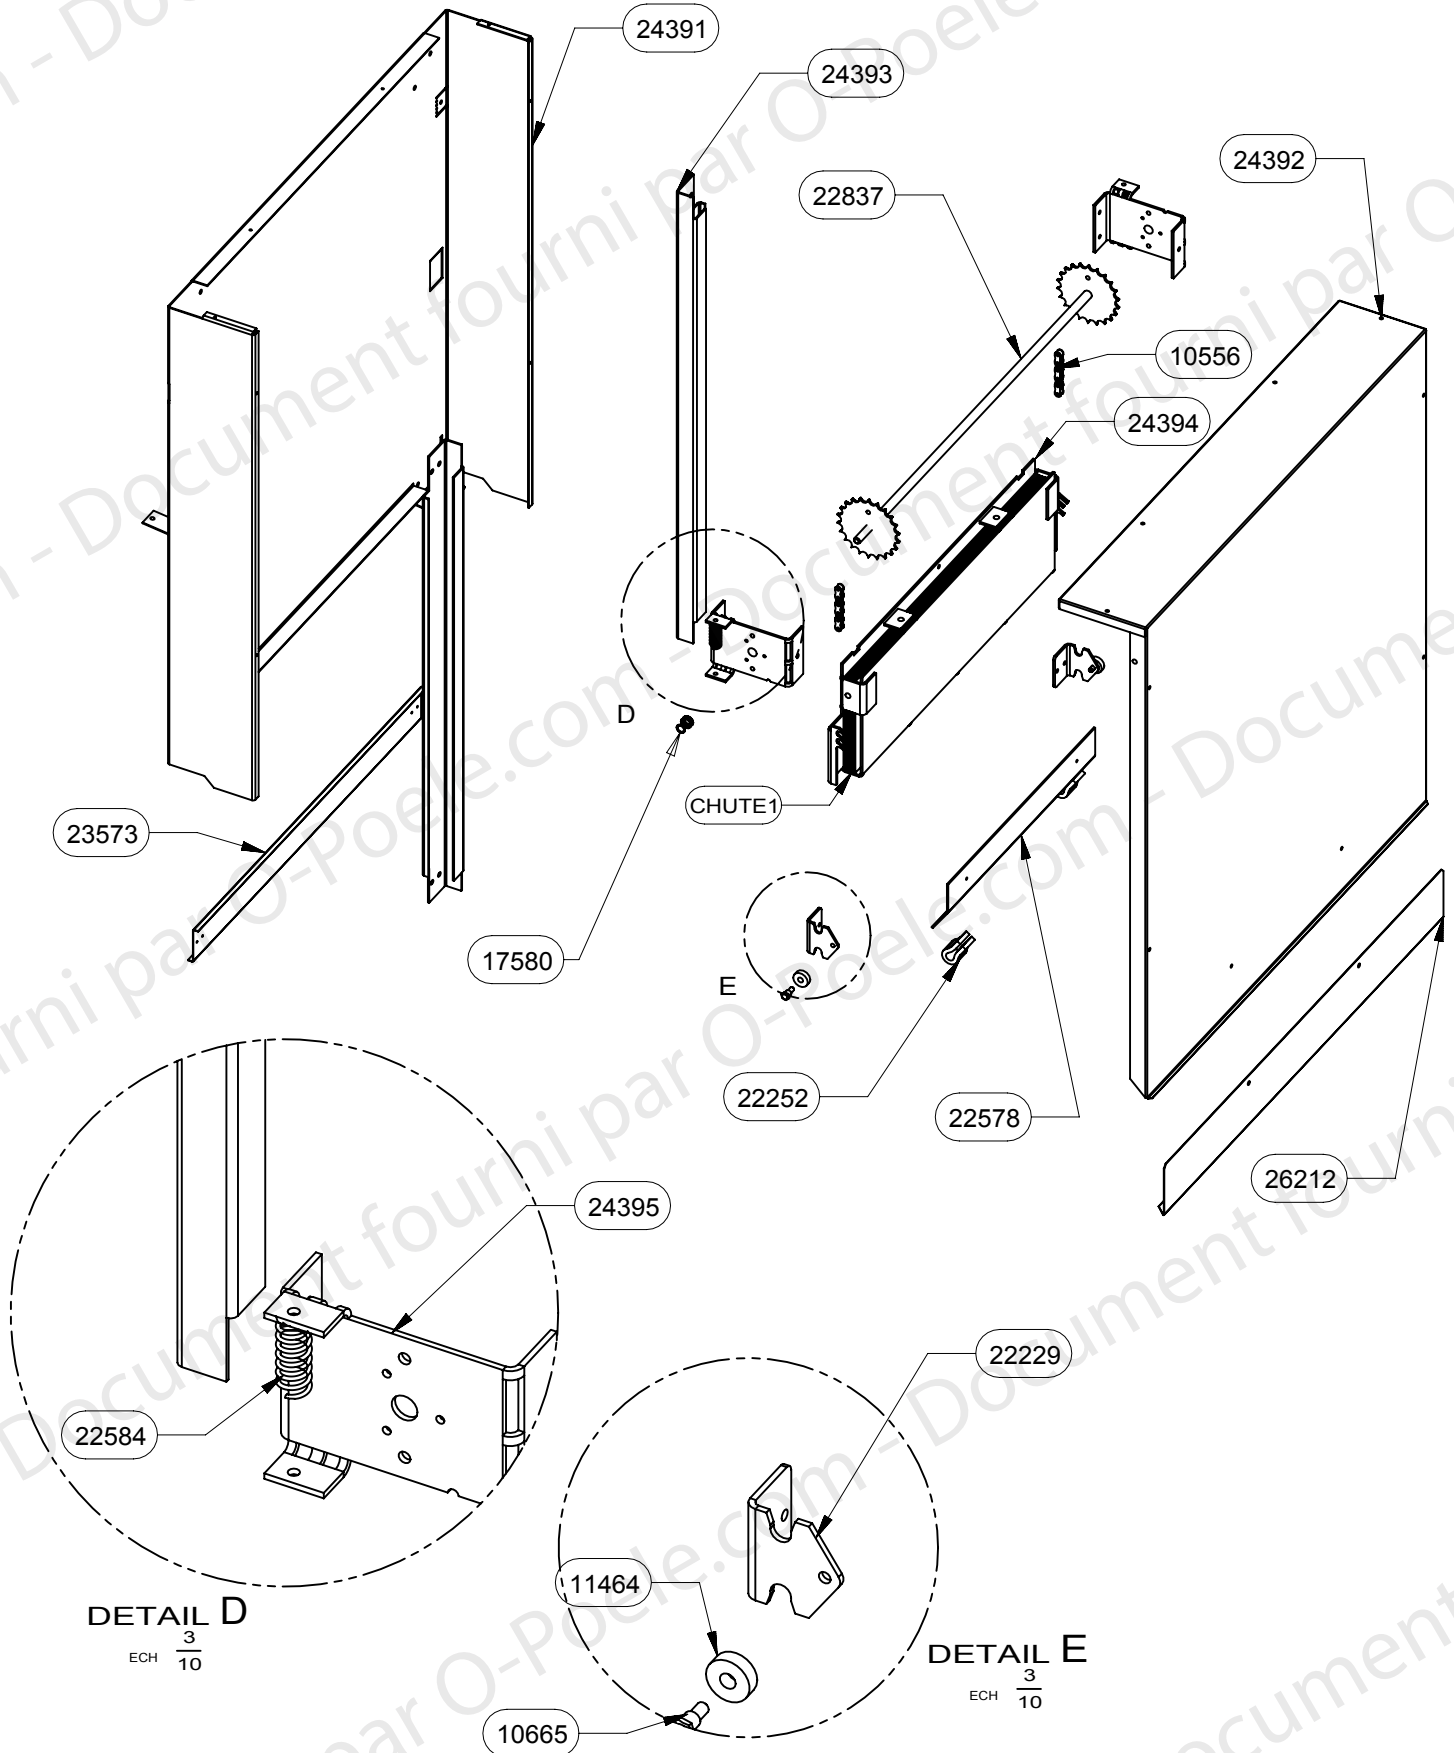

# Valmon

FOYER  
ONYX VERSION PREMIUM

PROTECTION  
EDITION 06/10

---

29997	COTE DROIT DA	1
24562	ARRIERE DA	1
30113	COTE GAUCHE DA	1
23470	PROTECTION AVANT	1
30339	PROTECTION DE SOL	1
13937	OBTURATEUR	1
CODE ARTICLE	DESIGNATION	QTE

# Valmon

FOYER  
ONYX

CHASSIS MOBIL 24160  
EDITION 06/10

24179	VIS a TETE CYLINDRIQUE a 6 pans creux CHC 6x10	2
24149	DOUILLE FRAISEE	2
24154	POIGNEE DE VERROUILLAGE ESCAMOTAGE	1
03345	VIS CH M6x25	2
23165	DOUILLE EPAULEE	2
22600	SUPPORT FEUTRINE E.M.	2
03348	RONDELLE M5	2
03304	ECROU FENDU M5	2
03928	VIS TOLE FZ 10x12.7	1
22835	AXE DE VERROUILLAGE	2
22916	ANTI DEGONDAGE DE PORTE	1
22239	GALET DE FERMETURE	2
24161	CHASSIS MOBILE E.S.	1
CODE ARTICLE	DESIGNATION	QTE